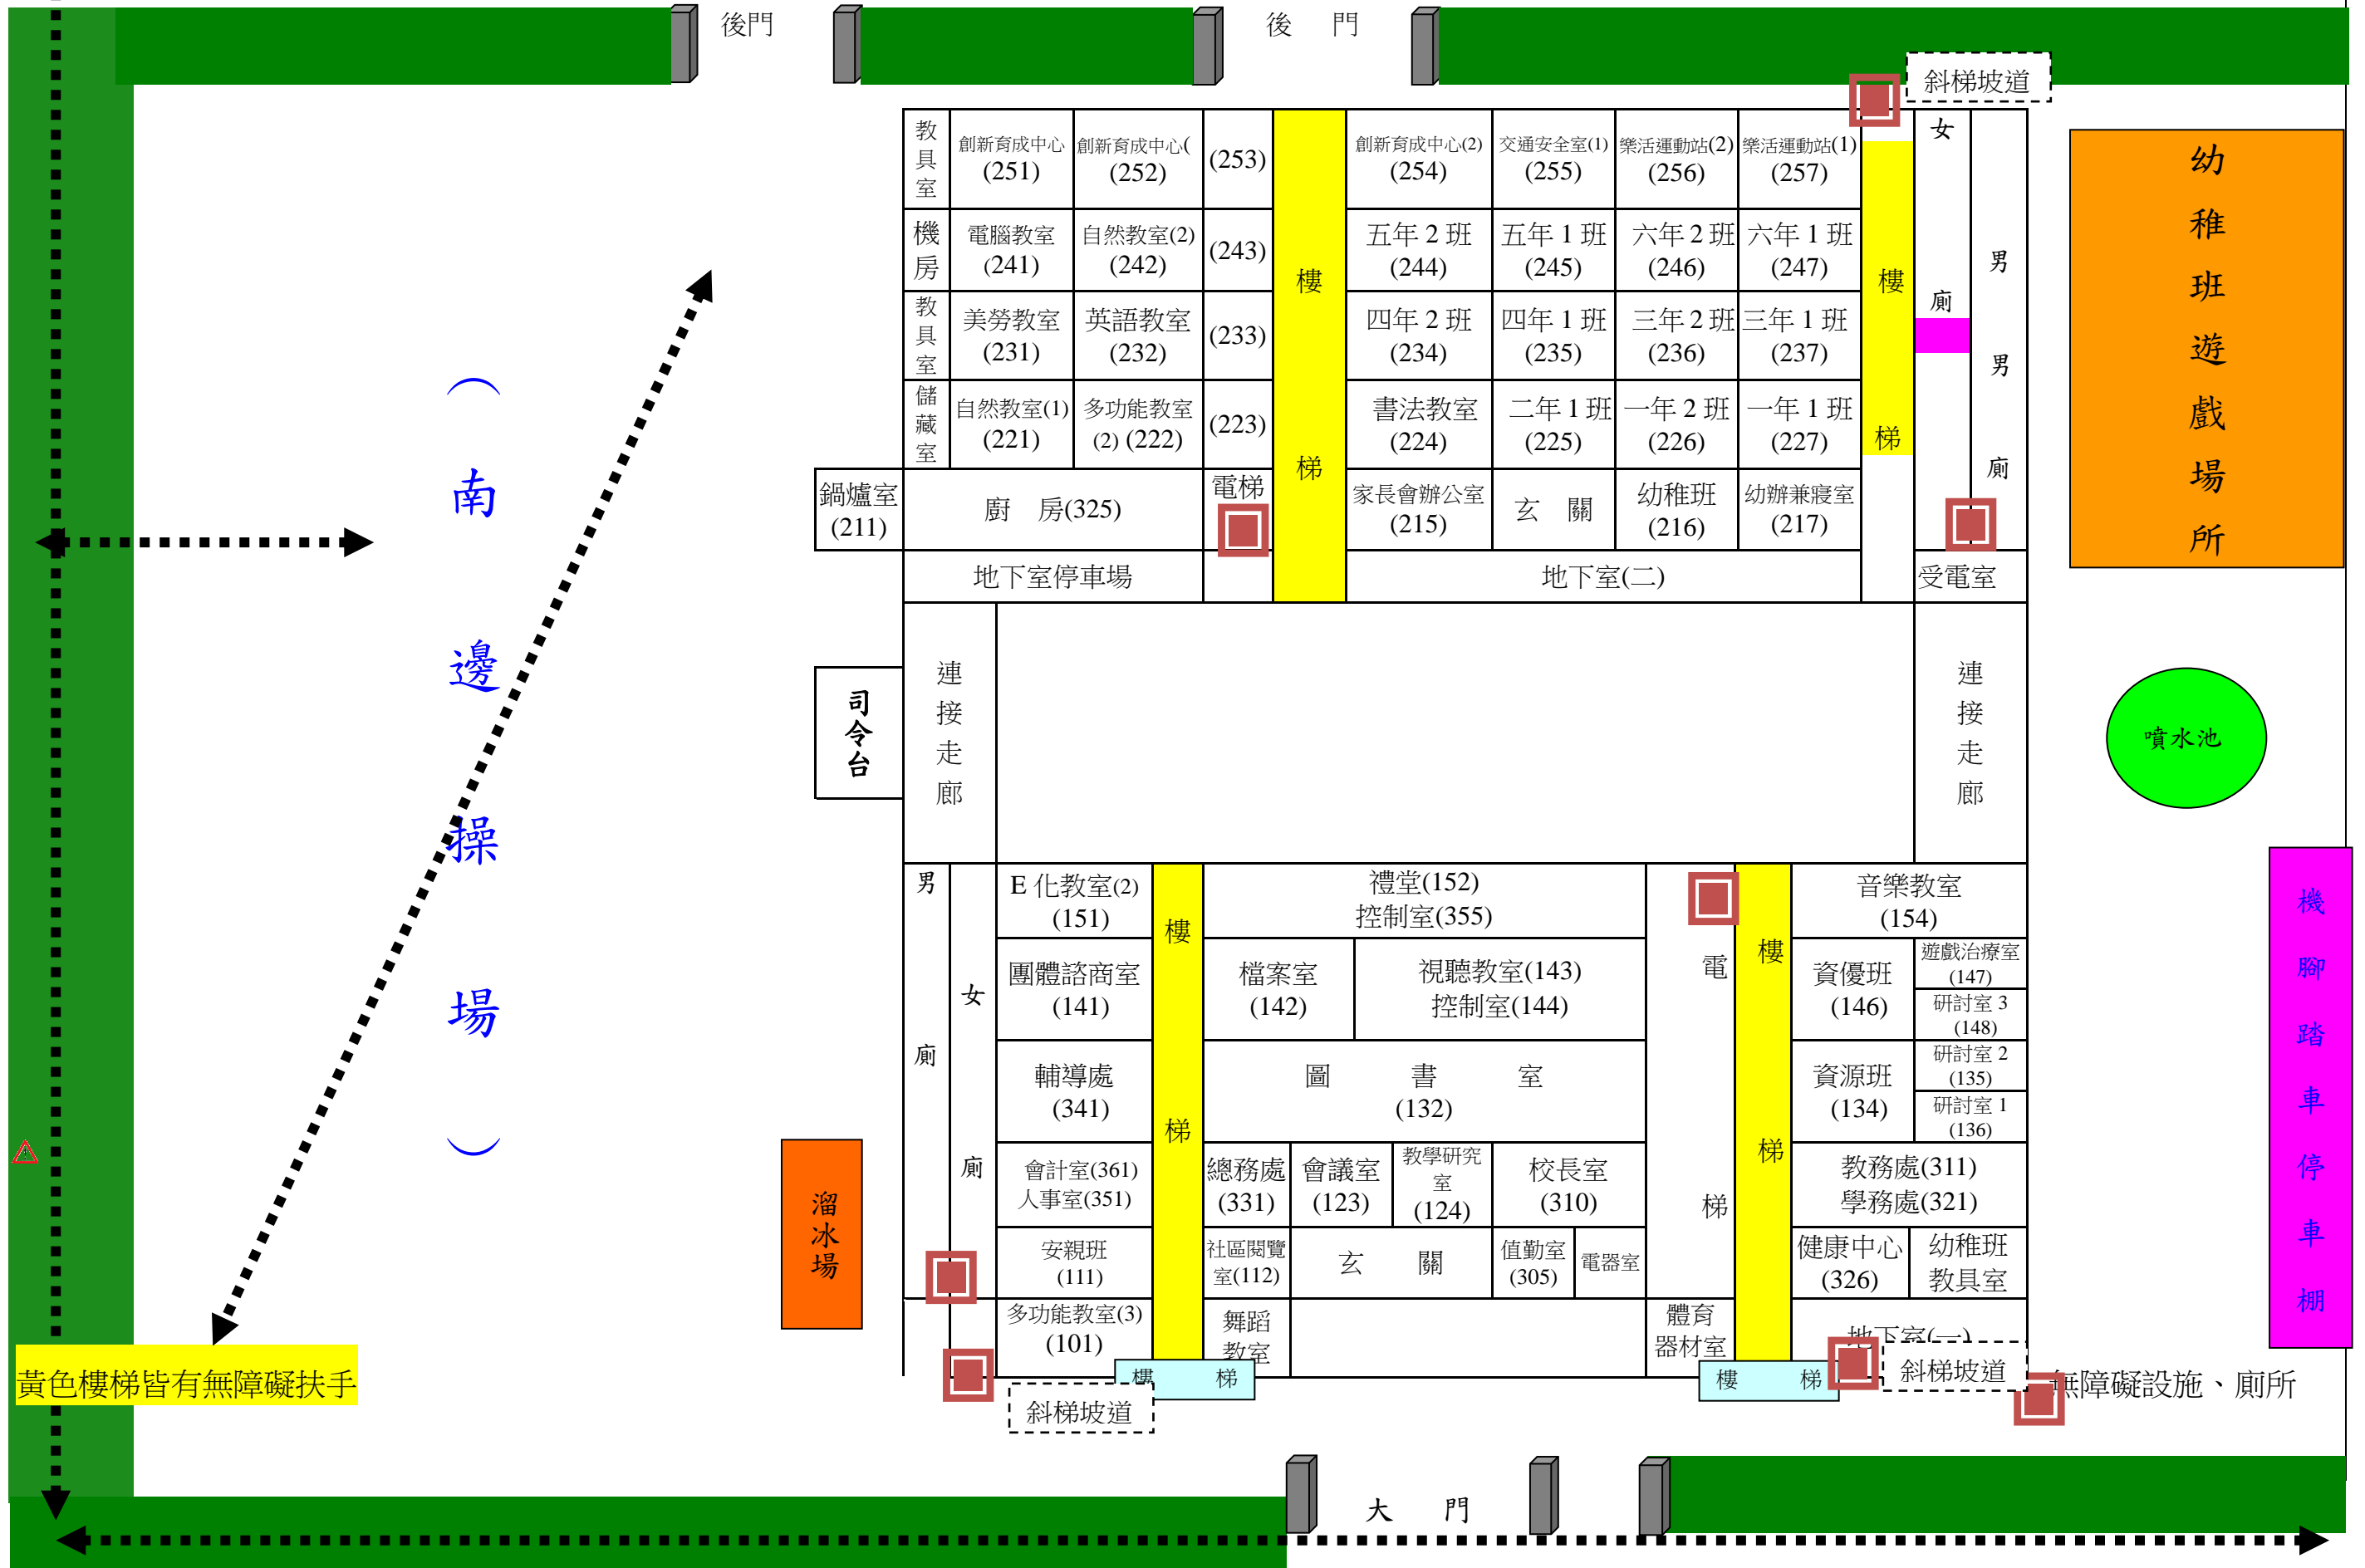

高雄市鹽埕區忠孝國民小學 105 學年度教室平面圖

黃色樓梯皆有無障礙扶手

無障礙設施、廁所